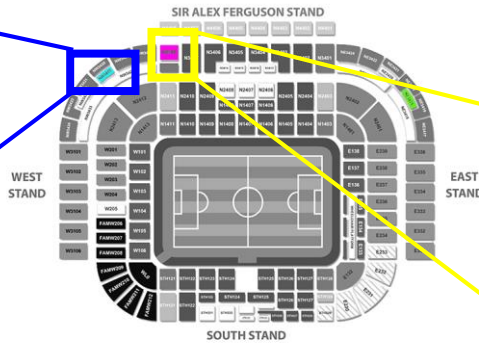

2019/20 英超聯賽 – 曼聯主場賽事

二人同行 | 官方賽事門票 + 2晚曼徹斯特 Manchester 酒店住宿

KIT ROOM 貴賓室套票:
西北翼第二層座位。專區
酒吧付費點選。

Post Match Museum 套票:
費格遜爵士看台 (N3408座位區)
連兩道特色菜單及酒水，另包
賽後曼聯博物館門票。

成人佔半房(每位 HK\$)

賽事日期	對賽球隊	Kit Room 套票		Post Stand Museum 套票	
		3*酒店	4*酒店	3*酒店	4*酒店
11 Aug	車路士 Chelsea	3,839+	4,240+	4,825+	5,225+
24 Aug	水晶宮 Crystal Palace	2,739+	3,010+	4,159+	4,430+
14 Sep	李斯特城 Leicester City	3,139+	3,385+	4,319+	4,559+
28 Sep	阿仙奴 Arsenal	4,159+	4,439+	5,565+	5,845+
19 Oct	利物浦 Liverpool	6,609+	6,659+	8,555+	8,605+
10 Nov	白禮頓 Brighton & HA	3,069+	3,315+	4,479+	4,719+
30 Nov	阿士東維拉 Aston Villa	3,429+	3,665+	4,785+	5,015+
3 Dec	熱刺 Tottenham	4,530+	4,665+	6,289+	6,425+
14 Dec	愛華頓 Everton	3,765+	4,185+	5,155+	5,570+
26 Dec	紐卡素 Newcastle Utd	3,215+	3,585+	4,595+	4,960+
11 Jan	諾域治 Norwich	2,435+	2,869+	3,845+	4,279+
21 Jan	般尼 Burnley	2,435+	2,929+	3,845+	4,339+
1 Feb	狼隊 Wolves	2,649+	2,989+	4,059+	4,399+
22 Feb	屈福特 Watford	2,649+	3,049+	4,059+	4,459+
7 Mar	曼城 Manchester City	5,375+	5,775+	6,685+	7,089+
21 Mar	錫菲聯 Sheffield Utd	2,649+	2,929+	4,059+	4,339+
11 Apr	般尼茅夫 Bournemouth	3,105+	3,505+	4,495+	4,899+
25 Apr	修咸頓 Southampton	3,105+	3,505+	4,495+	4,899+
9 May	韋斯咸 West Ham Utd	3,858+	4,200+	5,225+	5,569+

3星: Indigo Manchester-Victoria Station 或同級 (不連早餐)

座落國家足球博物館對面，
Manchester Victoria 火車站旁

4星: Holiday Inn Manchester City Centre 或同級 (不連早餐)

享運河景致，距 Manchester Piccadilly 火車站 5 分鐘步程

- 套票價格以賽事日期前一天入住兩晚，二人一房計。因應房間供應及入住日子而有所更改，詳情向本社職員查詢為準。
- 比賽日期和開球時間可能因電視轉播安排會有所變化，請確保您的旅行計劃具靈活性，建議預留最少前後仄天。